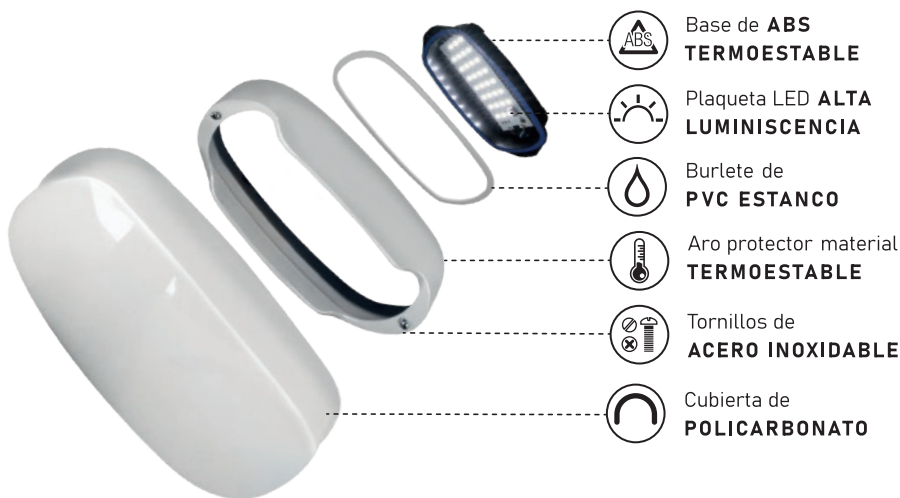

CARACTERÍSTICAS

BLANCA